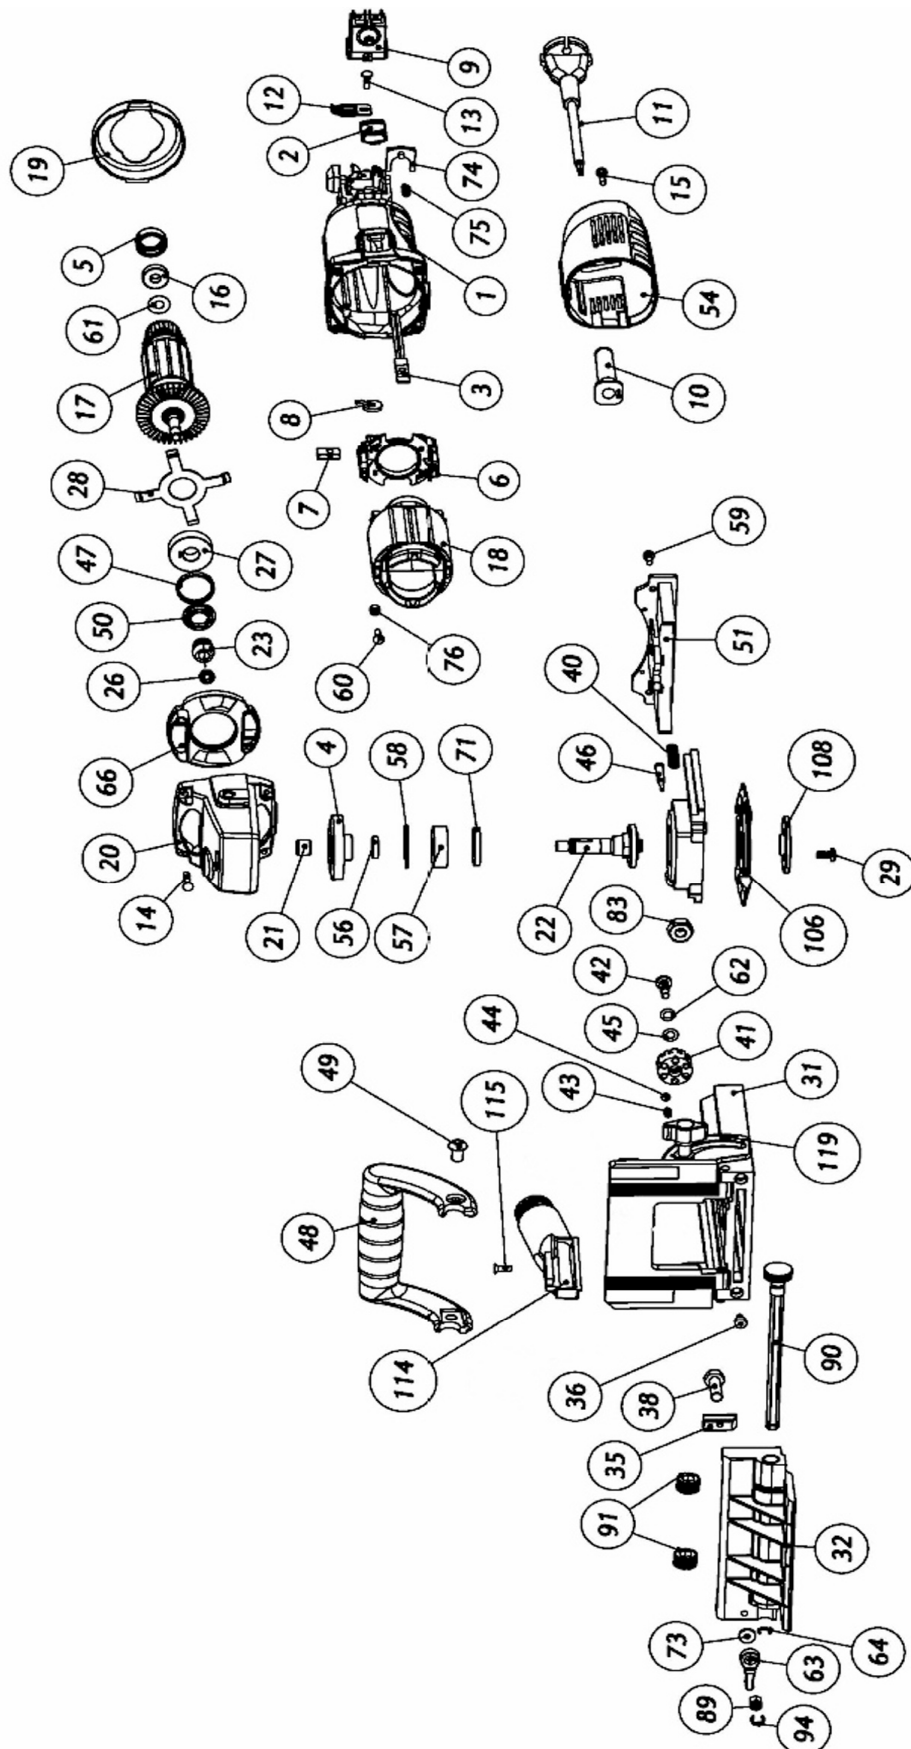

RF100/710E
VERSIÓN: 0
1220

POS	CODIGO	DENOMINACION	DESCRIPTION	DENOMINATION
1	134341041	Cubierta motor roja	Red cover	Couvercle Moteur
2	134344025	Mando Interruptor negro	Switch control button	Bouton interrupteur
3	134344203	Palanca interruptor	Switch lever	Levier interrupteur
4	134359281	Juego engranajes	Gear pair	Jeu d'engrenages
5	130131601	Anillo goma rodamiento 607	Ball bearing bushing 607	Baque caoutchouc 607
6	134349116	Portaescobillas 4,8mm	Brush holder 4,8mm	Porte-balais 4,8mm
7	130179071	Escobilla 4,8x10mm	Carbon Brush 4,8x10mm	Balai 4,8x10mm
8	134312251	Muelle Escobilla	Brush Spring	Ressort Balai
9	763255022	Interruptor con condensador	Switch with condenser	Interrupteur avec condenser
10	134314181	Manguito	Sleeve	Manchon
11	767554101	Cable red H05 2x1mm	Power cord H05 2x1mm	Cable prise courant H05 2x1mm
12	134134231	Brida fijar cable	Cable fastening clamp	Bride fixation câble
13	844820027	Tornillo torx TP3,5x14ZNG	Screw torx PZ 3,5x14 TP	Vis torx PZ 3,5x14 TP
14	844820050	Tornillo torx TP4x20ZNG	Screw torx PZ 4x20 TP	Vis torx PZ 4x20 TP
15	844820048	Tornillo torx TP4x16ZNG	Screw torx TP4x16ZNG	Vis torx TP4x16ZNG
16	712060726	Rodamiento 607-ZZ	Ball bearing 607-ZZ	Roulement 607-ZZ
17	134319036	Inducido 230V	Armature 230V	Induit 230V
18	136239023	Estator 230V	Field 230V	Stator 230V
19	134342611	Guia aire	Air guide	Guide d'air
20	134351011	Cabezal	Gear box	Carter
21	713721080	Casquillo agujas HK-0810	Needle bushing HK-0810	Douille à aiguilles HK-0810
22	136228044	Eje portafresa + pletina asiento	Spindle + cutter support flange	Broche + support flasque
23	134359281	Juego engranajes	Gear pair	Jeu d'engrenages
26	134316521	Tuerca fijar piñón	Nut	Ecrou
27	712080935	Rodamiento 609 especial 8x24	Especial bearing 609-ZZ 8x24	Roulement 609 8x24
28	134341341	Tapa rodamiento cabezal	Ball bearing cover	Couvercle roulement
29	844820054	Tornillo torx TP4x30ZNG	Screw torx 4x30ZNG	Vis torx 4x30ZNG
31	136279751	Grupo base	Base group	Groupe base
32	136226213	Escuadra	Sliding angle plate	Equerre coulissante
35	136235302	Cuña	Base flange clamp	Bride de fixation
36	136205521	Tope de goma	Rubber stop	Arrêt en caoutchouc
38	840305260	Tornillo M4x25	Screw M4x25	Vis M4x25
40	757010700	Muelle	Spring	Ressort
41	136205051	Anillo regulación	Regulation ring	Anneau regulation
42	844105283	Tornillo cilind. ranura/cuello	Screw	Vis
43	757000341	Muelle	Spring	Ressort
44	713900233	Bola D.6 DIN-5401	Ball D.6 DIN-5401	Bille D.6 DIN-5401
45	870800611	Arandela D.6x11x0,5	Washer 6x11x0.5	Rondelle 6x11x0,5
46	849000451	Tornillo ranura pivote	Screw	Vis
47	134321561	Anillo goma 5x13x2	Washer 5x13x2	Rondelle 5x13x2
48	136225021	Puño engomado rojo	Handle	Poignee
49	842513366	Tornillo M8x12 ISO-7380	Screw M8x12 ISO-7380	Vis M8x12 ISO-7380
50	134349201	Anillo obturador piñón	Obturation ring	Aneau obturateur
51	136225751	Tapa posterior negra	Black cover	Noir couvercle
54	134341063	Casquete negro	Black cover	Couvercle noire
56	136273621	Anillo distancia	Ring	Anneau
57	712020126	Rodamiento 6201-ZZ	Ball bearing 6201-ZZ	Roulement 6201-ZZ
58	876001032	Anillo seguridad 32 DIN472	Ring segment 32 DIN472	Anneau d'arrêt 32 DIN472
59	849077250	Tornillo torx TT85T M4x10	Screw torx TT85T M4x10	Vis torx TT85T M4x10
60	844820013	Tornillo TP 3x16 ZN	Screw TP 3x16 ZN	Vis TP 3x16 ZN
61	870800716	Arandela 7x16x0,2	Washer 7x16x0,2	Rondelle 7x16x0,2
62	742100620	Anillo junta OR 6x2	Joint ring OR 6x2	Bague Joint OR 6x2
63	136274021	Palanca negra	Lever black JS	Levier nègre
64	875700080	Anillo Seguridad H8	Ring segment H8	Anneau d'arrêt H8
66	134342621	Deflector aire	Baffle	Deflecteur d'air
71	742031629	Anillo obturador 16x29x4 UEN	Obturation ring 16x29x4	Bague obturation 16x29x4
73	870800412	Arandela D.4xD.12x2mm	Washer D.4xD.12x2mm	Rondelle D.4xD.12x2mm
74	134344391	Soporte mecanismo palanca int.	Switch lever support	Suport levier interrupteur
75	757000450	Muelle palanca Interruptor	Spring	Ressort
76	134341721	Casquillo tornillo estator	Bushing	Douille
83	136276521	Tuerca especial	Nut	Ecrou
89	136236501	Tuerca especial M4	Nut M4 DIN-985	Ecrou M4 DIN-985
90	136233871	Exagono graduación	Graduation gear	Roue graduacion
91	136233881	Piñón maniobra	Pinion	Pinion
94	742100410	Anillo junta NBR 4x1	Ring NBR 4x1	Anneau joint NBR 4x1
106	464201002	Fresa D.100	Cutter D.100	Fraise D.100
108	136013391	Tuerca fijación 3,5mm	Cutter fixing flange 3,5mm	Flasque fixation 3,5mm
114	919250001	Salida viruta	Dust collector	Sortie sciures
115	849078250	Tornillo torx M4x10	Screw torx M4x10	Vis torx M4x10
119	793130001	Etiqueta graduada	Graduated label	Étiquette graduee
		ACCESORIOS	ACCESSORIES	ACCESSOIRES
	134311591	Arandela compensación 0,1mm	Compensation washer 0,1mm	Rondelle comp. 0,1mm
	134311592	Arandela compensación 0,2mm	Compensation washer 0,2mm	Rondelle comp. 0,2mm
	136017001	Gancho extracción	Spring hook	Crochet d'extraction
	135705212	Llave fija 8mm	Open end wrench 8mm	Clé plate de 8mm
	134109521	Llave pivotes	2-Pin spanner	Clé fixe à tétons
	919280006	Bolsa recogevirutas	Collecting bag	Bourse biroutes